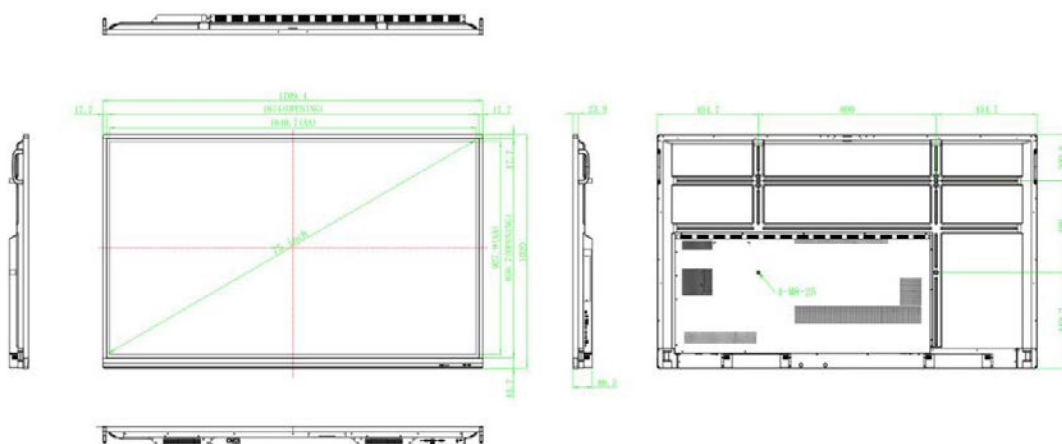

# IK75PR011/75"

INTERAKTIVNÍ DOTYKOVÉ OBRAZOVKY

## OBRAZOVKA

Uhlopříčka/poměr stran	75 palců/16:9
Typ displeje	VA(Vertical alignment)
Podsvícení	DLED
Rozlišení	3840 x 2160(UHD 4K)
Velikost zobracovací plochy/rozteč pixelů	1650,24 x 928,26 mm / 0,42975 x 0,42975 mm
Jas se sklem (min/typ)	300 cd/m <sup>2</sup> ; 350 cd/m <sup>2</sup>
Frekvence obnovování	60 Hz
Kontrastní poměr	4000:1
Doba odezvy	8,5 ms
Úhel pohledu	178°(H/V)
Barvy	1,07B(10bit)
Tloušťka skla	4 mm

### SPECIFIKACE

Rozměry produktu (Š x V x H)	1709,4 x 1020 x 86,3 mm
Čistá váha	52,2 kg
VESA	600 x 400 mm
Podmínky prostředí: pro fungování	Teplota: 0°C~40°C, Vlhkost: 10%~90%RH
Podmínky prostředí: pro skladování	Teplota: -20°C~60°C, Vlhkost: 10%~90%RH
Podmínky prostředí: nadmořská výška	Pod 5.000 m